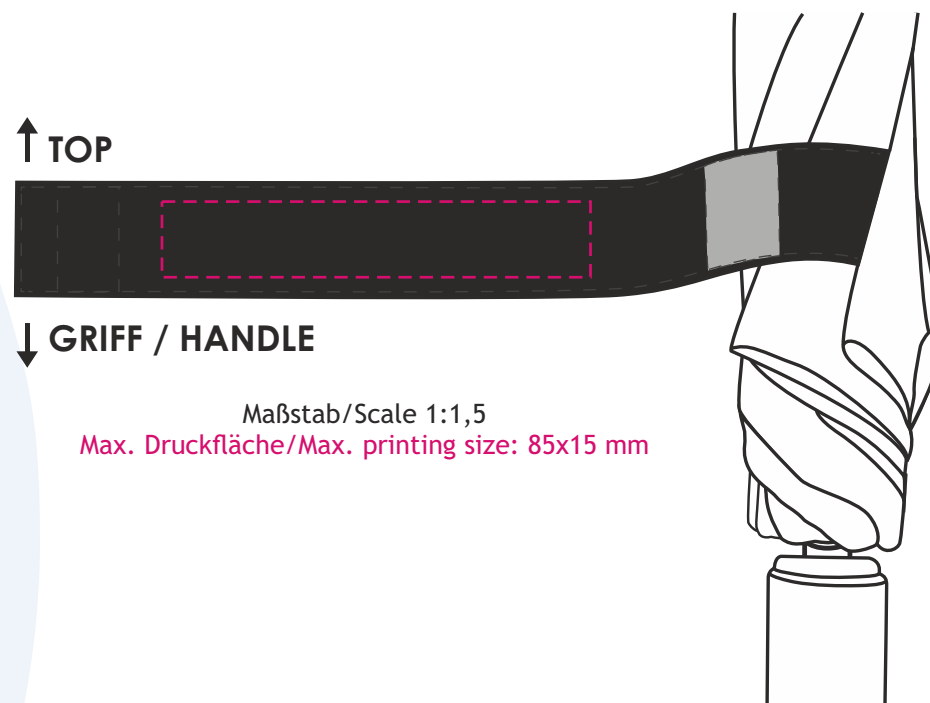

Art. 5593 - Schließband/Closing strap

Kom./Com.: XXX
Auftrag/Order: XXX
Version: 1 - Datum - Kürzel
Menge/Quantity: Stück/pcs

Bezugsfarbe/Cover colour: schwarz/Wolken / black/cloud

Druckfarben/Printing colours:

1.

Veredelung/Printing:

Druckgröße/Printing size: mm
Position: mittig zwischen den Klettverschlüssen; lesbar, wenn der Griff unten ist /
Print fits between velcro parts; readable, when handle is down

Hinweis/Note:

Lagerware: Auf dem Schließband können wir nur 1-farbig ohne Unterlegung drucken. Beim Druck ohne Unterlegung kann es zu Farbabweichungen / geringerer Farbbrillanz kommen. Die Druckfarben silber, schwarz und gold sind davon nicht betroffen. /
Stock items: We can only print 1 colour without underlay on the closing band. With colour deviations / lower colour brilliance may occur when printing without underlay. The print colours silver, black and gold are not affected.